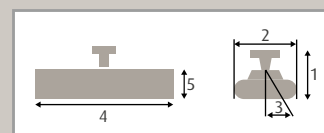

ComfortSun 24

750 W

inklusive
Timerfunktion

Merkmale

Leistung	750 Watt
Schutzart	IP 24
Reichweite	bis 1 m ²
Stromanschluß	230 V / 50 Hz~

Gewicht	2,3 kg
Kabellänge	1,8 m
Farbe	weiß, orange, blau, rosa, grün
Bedienung	mit Timerfunktion

Montage

- 1 Wandmontage
2 Deckenmontage
- 3 Stativ

Maße

1 Höhe mit Halter	300 mm	4 Länge	395 mm
2 Breite	155 mm	5 Höhe Strahler	95 mm
3 Schwenkbereich	90°		