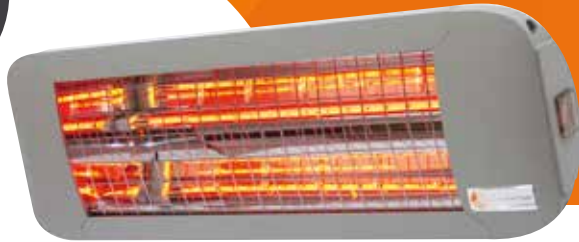

mit Kipp-
oder Zugschalter

ComfortSun 24

1400 W

Merkmale

Leistung	1400 Watt
Schutzart	IP 24
Reichweite	bis 10 m²
Stromanschluß	230 V 50 HZ~

Gewicht	2,1 kg
Kabellänge	1,8 m
Farbe	weiß, titan und anthrazit
Bedienung	ohne Schalter, mit Kippschalter, mit Zugschalter