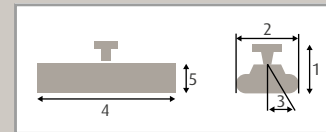

## Merkmale

<b>Leistung</b>	1400 Watt
<b>Schutzart</b>	IP 24
<b>Reichweite</b>	bis 10 m <sup>2</sup>
<b>Stromanschluß</b>	230 V 50 HZ~

<b>Gewicht</b>	2,1 kg
<b>Kabellänge</b>	1,8 m
<b>Farbe</b>	weiß, titan und anthrazit
<b>Bedienung</b>	mit Timerfunktion

## Maße

<b>1 Höhe mit Halter</b>	180 mm	<b>4 Länge</b>	480 mm
<b>2 Breite</b>	155 mm	<b>5 Höhe Strahler</b>	95 mm
<b>3 Schwenkbereich</b>	35°		

mit Kipp-  
oder Zugschalter

## Maße

<b>1 Höhe mit Halter</b>	180 mm	<b>4 Länge</b>	480 mm
<b>2 Breite</b>	155 mm	<b>5 Höhe Strahler</b>	95 mm
<b>3 Schwenkbereich</b>	35°		