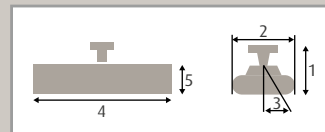

Maße

1 Höhe mit Halter	180 mm	4 Länge	480 mm
2 Breite	155 mm	5 Höhe Strahler	95 mm
3 Schwenkbereich	35°