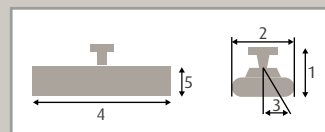

mit Kippschalter
möglich!

ComfortSun 24

2000 W

Merkmale

Leistung	2000 Watt	Gewicht	2,4 kg
Schutzart	IP 24	Kabellänge	1,8 m
Reichweite	bis 14 m ²	Farbe	weiß, titan und anthrazit
Stromanschluß	230 V 50 HZ~	Bedienung	ohne Schalter, mit Kippschalter

Montage

- | | |
|-----------------|------------------|
| 1 Wandmontage | 3 Sprossenhalter |
| 2 Deckenmontage | 4 Stativ |

Maße

1 Höhe mit Halter	180 mm	4 Länge	490 mm
2 Breite	155 mm	5 Höhe Strahler	95 mm
3 Schwenkbereich	25°		