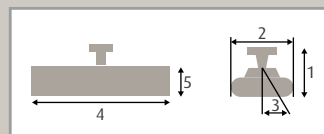

## Merkmale

<b>Leistung</b>	1400 Watt	<b>Gewicht</b>	2,5 kg
<b>Schutzart</b>	IP 25	<b>Kabellänge</b>	1,8 m
<b>Reichweite</b>	bis 10 m <sup>2</sup>	<b>Farben</b>	weiß, titan und anthrazit
<b>Stromanschluß</b>	230 V 50 HZ~	<b>Bedienung</b>	inkl. Infrarot-Fernbedienung und App-Steuerung

## Maße

<b>1 Höhe mit Halter</b>	300 (280) mm	<b>4 Länge</b>	540 mm
<b>2 Breite</b>	155 mm	<b>5 Höhe Strahler</b>	95 mm
<b>3 Schwenkbereich</b>	45°		

**INKLUSIVE**  
Die Infrarot-Fernbedienung ermöglicht eine stufenweise **Dimmung auf 33%, 50%, 66%, 75% und 100%** der Wärmeleistung.