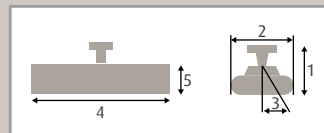

mit Bluetooth-
App-Steuerung

ComfortSun BT

2000 W

Merkmale

Leistung	2000 Watt	Gewicht	2,5 kg
Schutzart	IP 25	Kabellänge	1,8 m
Reichweite	bis 14 m ²	Farben	weiß, titan und anthrazit
Stromanschluß	230 V 50 HZ~	Bedienung	inkl. Infrarot-Fernbedienung und App-Steuerung

Montage

- 1 Wandmontage
- 2 Deckenmontage
- 3 Stativ

Maße

- 1 Höhe mit Halter** 300 (280) mm
- 2 Breite** 155 mm
- 3 Schwenkbereich** 45°
- 4 Länge** 540 mm
- 5 Höhe Strahler** 95 mm

INKLUSIVE
Die Infrarot-Fernbedienung ermöglicht eine stufenweise **Dimmung auf 33%, 50%, 66%, 75% und 100%** der Wärmeleistung.