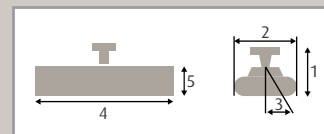

ComfortSun 24

750 W

inklusive
Timerfunktion

Merkmale

Leistung	750 Watt
Schutzart	IP 24
Reichweite	bis 1 m ²
Stromanschluß	230 V / 50 Hz~

Gewicht	2,3 kg
Kabellänge	1,8 m
Farbe	weiß, orange, blau, rosa, grün
Bedienung	mit Timerfunktion

Montage

- 1 Wandmontage
2 Deckenmontage
3 Stativ

Maße

1 Höhe mit Halter	300 mm	4 Länge	395 mm
2 Breite	155 mm	5 Höhe Strahler	95 mm
3 Schwenkbereich	90°		