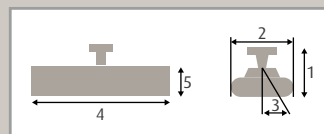

mit Bluetooth-
App-Steuerung

ComfortSun BT

1400 W

Merkmale

Leistung	1400 Watt	Gewicht	2,5 kg
Schutzart	IP 25	Kabellänge	1,8 m
Reichweite	bis 10 m ²	Farben	weiß, titan und anthrazit
Stromanschluß	230 V 50 HZ~	Bedienung	inkl. Infrarot-Fernbedienung und App-Steuerung

Montage

- 1 Wandmontage
- 2 Deckenmontage
- 3 Stativ

Maße

1 Höhe mit Halter	300 (280) mm	4 Länge	540 mm
2 Breite	155 mm	5 Höhe Strahler	95 mm
3 Schwenkbereich	45°		

INKLUSIVE
Die Infrarot-Fernbedienung ermöglicht eine stufenweise **Dimmung auf 33%, 50%, 66%, 75% und 100%** der Wärmeleistung.