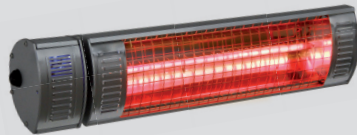

Magic Focus  
inside

## ComfortSun 65 2000 W

<b>Leistung</b>	2.000 W	<b>Schutzart</b>	IP 65
<b>beheizbare Fläche</b>	bis 14 m <sup>2</sup>	<b>Stromanschluss</b>	230V 50 HZ~
<b>Gewicht</b>	2,4 kg	<b>Kabellänge</b>	1,8 m

### Maße

- 1 Höhe mit Halter** 290 mm
- 2 Breite** 130 mm
- 3 Schwenkbereich** 35°
- 4 Länge** 560 mm
- 5 Höhe Strahler** 115 mm

### Bestellnummer

Ausführung	Fernbedienung
<b>Farbe</b>	<b>Low Glare</b>
weiß	5100200
titan	5100201
anthrazit	5100202