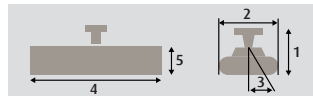

## ComfortSun 65 2000 W

<b>Leistung</b>	2.000 W	<b>Schutzart</b>	IP 65
<b>beheizbare Fläche</b>	bis 14 m <sup>2</sup>	<b>Stromanschluss</b>	230V 50 HZ~
<b>Gewicht</b>	2,4 kg	<b>Kabellänge</b>	1,8 m

### Maße

- 1 Höhe mit Halter** 290 mm
- 2 Breite** 130 mm
- 3 Schwenkbereich** 35°
- 4 Länge** 560 mm
- 5 Höhe Strahler** 115 mm