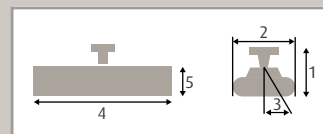

ComfortSun 65

3000 W

Stufenweise
Dimmung

Merkmale

Leistung	3000 Watt	Gewicht	4,0 kg
Schutzart	IP 65	Kabellänge	1,8 m
Reichweite	bis 18 m ²	Farbe	weiß, titan und anthrazit
Stromanschluß	230 V 50 HZ~	Bedienung	inkl. Infrarot-Fernbedienung

Montage

- 1 Wandmontage
- 2 Deckenmontage

Maße

1 Höhe mit Halter	290 mm	4 Länge	1060 mm
2 Breite	130 mm	5 Höhe Strahler	115 mm
3 Schwenkbereich	35°		

INKLUSIVE
Die Infrarot-Fernbedienung ermöglicht eine stufenweise **Dimmung auf 50%, 75% und 100%** der Wärmeleistung.