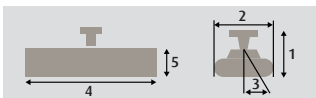

## ComfortSun 65 3000 W

<b>Leistung</b>	3.000 W	<b>Schutzart</b>	IP 65
<b>beheizbare Fläche</b>	bis 18 m <sup>2</sup>	<b>Stromanschluss</b>	230V 50 HZ~
<b>Gewicht</b>	4 kg	<b>Kabellänge</b>	1,8 m

### Maße

- 1 Höhe mit Halter 290 mm
- 2 Breite 130 mm
- 3 Schwenkbereich 35°
- 4 Länge 1060 mm
- 5 Höhe Strahler 115 mm