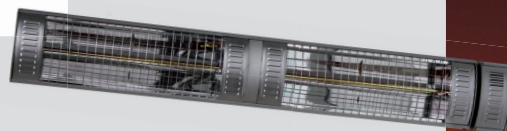

## ComfortSun 65 3000 W

<b>Leistung</b>	3.000 W	<b>Schutzart</b>	IP 65
<b>beheizbare Fläche</b>	bis 18 m <sup>2</sup>	<b>Stromanschluss</b>	230V 50 HZ~
<b>Gewicht</b>	4 kg	<b>Kabellänge</b>	1,8 m

### Maße

- 1 Höhe mit Halter 290 mm
- 2 Breite 130 mm
- 3 Schwenkbereich 35°
- 4 Länge 1060 mm
- 5 Höhe Strahler 115 mm

### Bestellnummer

Ausführung	Fernbedienung
Farbe	Low Glare
weiß	5100203
titan	5100204
anthrazit	5100205